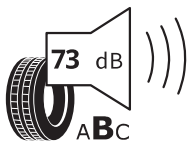

EU Reifenkennzeichnung

(1/1)

Informationen zur EU Reifenkennzeichnung

<https://www.audi.de/de/brand/de/neuwagen/eu-reifenlabel.html>

Hauptbereifung

Q47
Reifen 255/30 R20 92Y xl

PIRELLI 18760

255/30ZR20 (92Y) XL C1