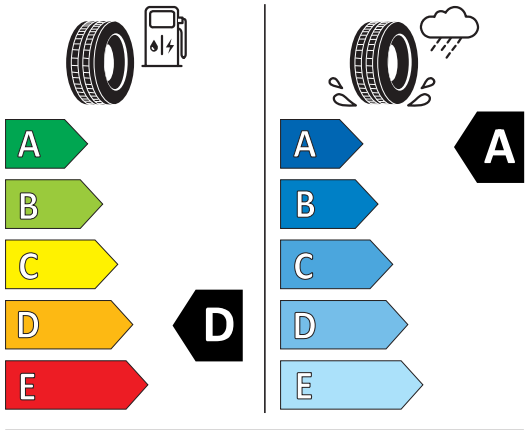

EU Reifenkennzeichnung

(1/1)

Informationen zur EU Reifenkennzeichnung

<https://www.audi.de/de/brand/de/neuwagen/eu-reifenlabel.html>

Hauptbereifung

Q47
Reifen 255/30 R20 92Y xl

PIRELLI 18760

255/30ZR20 (92Y) XL C1