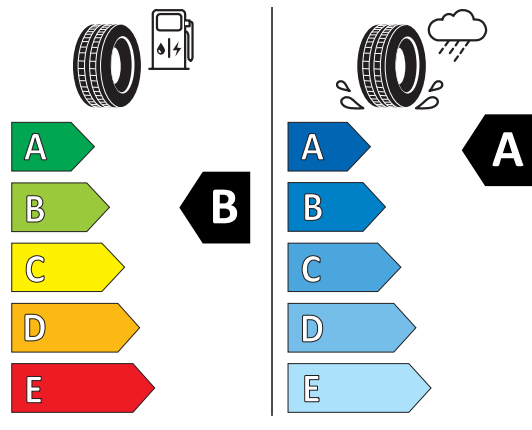

Hauptbereifung

HK5
Reifen 285/35 R22 106Y xl

Hankook 1020860

285/35 R22 106Y XL C1

BRIDGESTONE 25543

285/35 R22 106 Y XL C1

Produktdatenblatt

<https://eprel.ec.europa.eu/api/products/tyres/420070/fiches?noRedirect=false&language=DE>