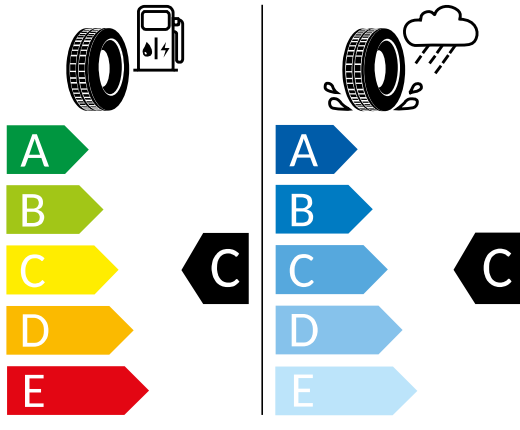

Hauptbereifung

HK5
Reifen 285/35 R22 106Y xl

Hankook 1020860

285/35 R22 106Y XL C1

BRIDGESTONE 25543

285/35 R22 106 Y XL C1

Produktdatenblatt

<https://eprel.ec.europa.eu/api/products/tyres/420070/fiches?noRedirect=false&language=DE>